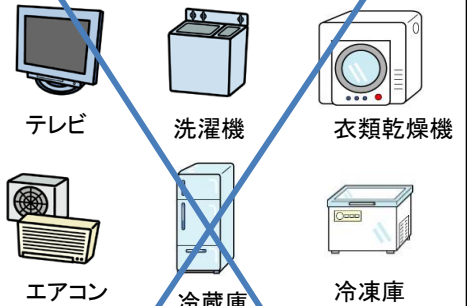

× 回収出来ない物 ×

リサイクル料金対象品

対象外品 等

【例】除湿機等

- ●一人で手で持ち運び出来ないもの
- ●処理困難物と指定している家電製品

【小型家電の回収について】

収集センター 北事務所

Tel: (073) 471-1503

【小型家電リサイクル事業全般】

一般廃棄物課

Tel: (073) 435-1352 [直通]

つれもて分別ごみ減量、皆様のご理解・ご協力をお願いします。

回								
覧