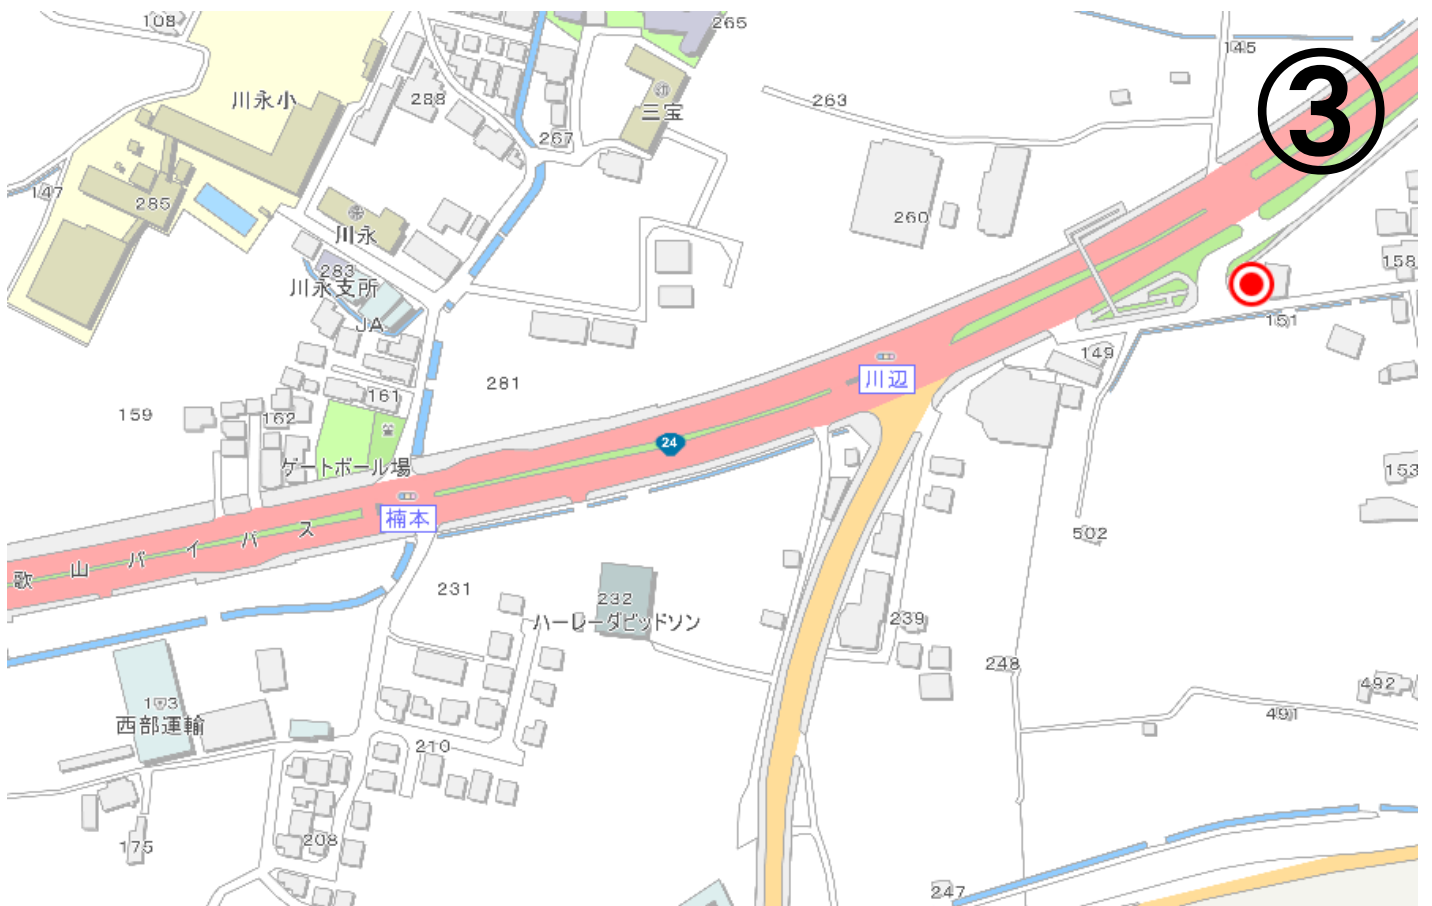

(第1週)

H30年7月 2日(月)午後1時～午後2時
●が小型家電の待機場所です

(第2週)

H30年7月 9日(月)午後1時～午後2時

●が小型家電の待機場所です